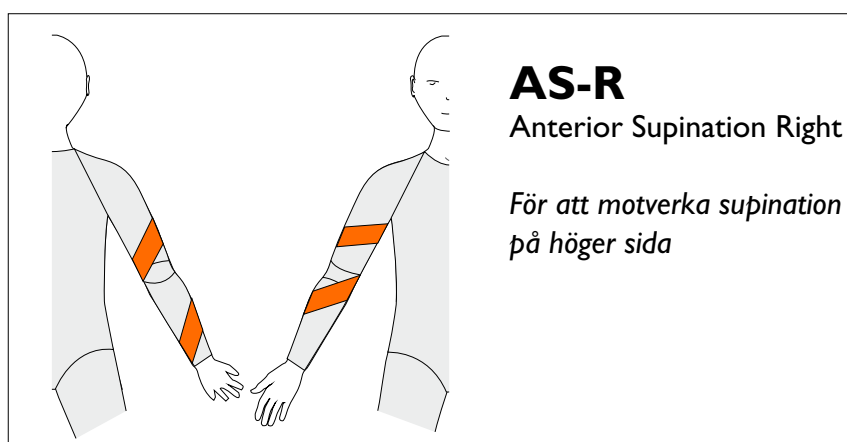

39330, 39331, 39335, 39336 Handske 39340 Ärmar FÖRSTÄRKNINGAR

elements
body

Det ingår totalt tre förstärkningar i priset.
Om DW är markerad räknas denna som en förstärkning, om den inte är markerad kan tre andra förstärkningar väljas.

CAMP
SCANDINAVIA

39330, 39331, 39335, 39336 Handske
39340 Ärm
FÖRSTÄRKNINGAR

elements
body

AEP-L

Anterior Elbow Panel Left

För att motverka hyperextension av vänster armbåge

AEP-R

Anterior Elbow Panel Right