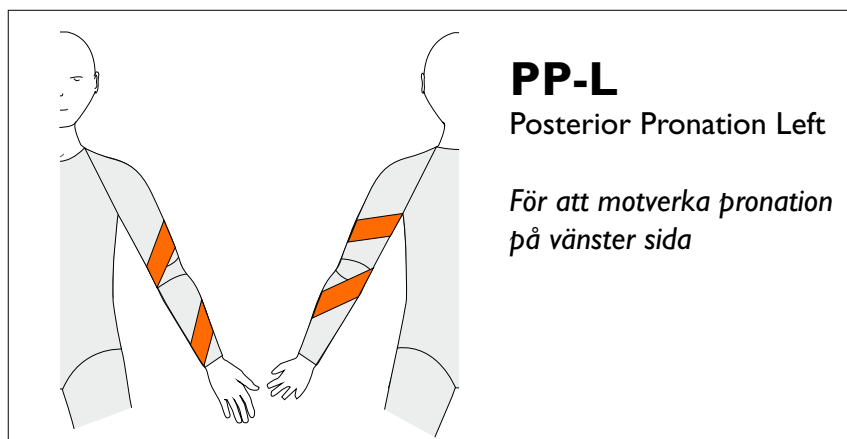

39330, 39331, 39335, 39336 Handske 39340 Ärmar FÖRSTÄRKNINGAR

elements
body

Det ingår totalt tre förstärkningar i priset.
Om DW är markerad räknas denna som en förstärkning, om den inte är markerad kan tre andra förstärkningar väljas.

CAMP
SCANDINAVIA

39330, 39331, 39335, 39336 Handske
39340 Ärm
FÖRSTÄRKNINGAR

elements
body

AEP-L

Anterior Elbow Panel Left

För att motverka hyperextension av vänster armbåge

AEP-R

Anterior Elbow Panel Right