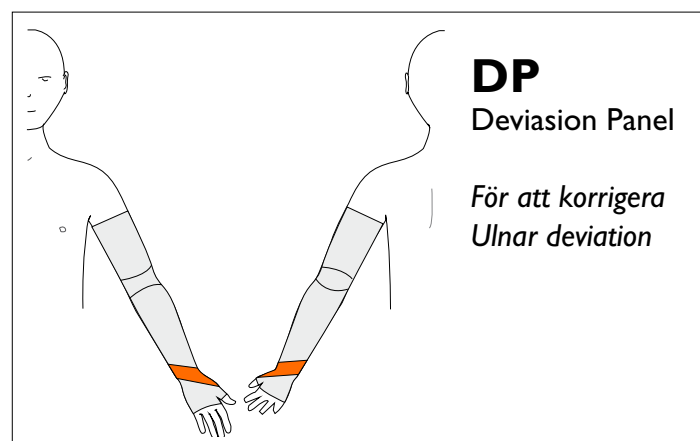

39330, 39331, 39335, 39336 Handske 39340 Ärm FÖRSTÄRKNINGAR

elements
body

Det ingår totalt tre förstärkningar i priset.
Om DW är markerad räknas denna som en
förstärkning, om den inte är markerad kan tre
andra förstärkningar väljas.