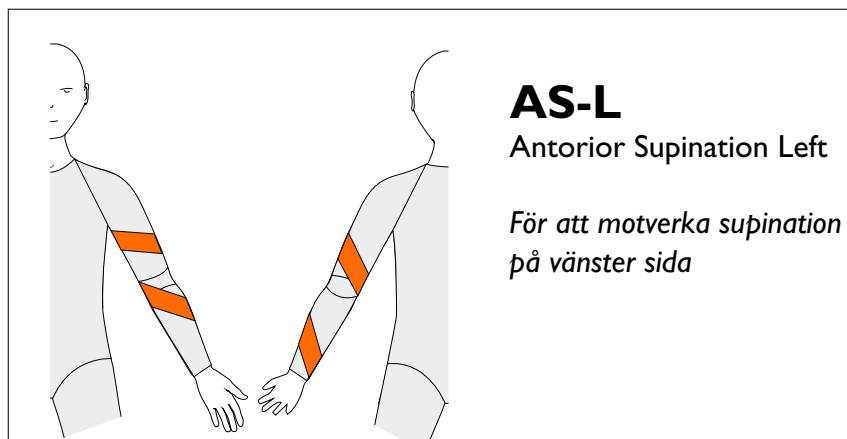

39330, 39331, 39335, 39336 Handske 39340 Ärmar FÖRSTÄRKNINGAR

elements
body

Det ingår totalt tre förstärkningar i priset.
Om DW är markerad räknas denna som en förstärkning, om den inte är markerad kan tre andra förstärkningar väljas.

CAMP
SCANDINAVIA

39330, 39331, 39335, 39336 Handske
39340 Ärm
FÖRSTÄRKNINGAR

elements
body

AEP-L

Anterior Elbow Panel Left

För att motverka hyperextension av vänster armbåge

AEP-R

Anterior Elbow Panel Right