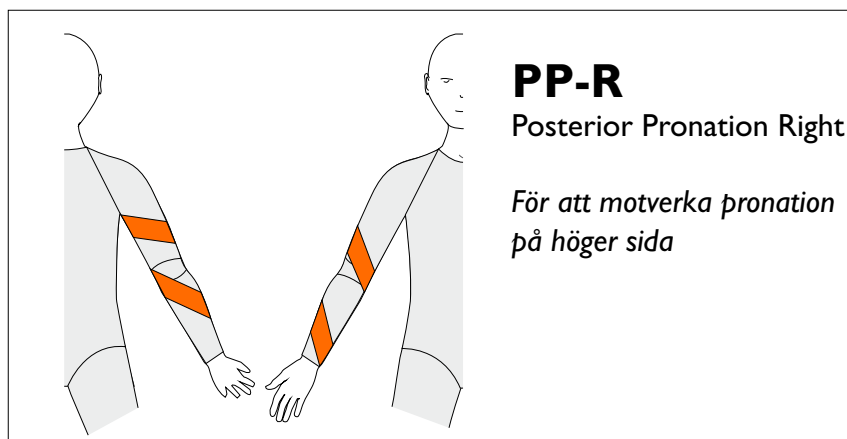

39330, 39331, 39335, 39336 Handske 39340 Ärmar FÖRSTÄRKNINGAR

elements
body

Det ingår totalt tre förstärkningar i priset.
Om DW är markerad räknas denna som en förstärkning, om den inte är markerad kan tre andra förstärkningar väljas.

CAMP
SCANDINAVIA

39330, 39331, 39335, 39336 Handske
39340 Ärm
FÖRSTÄRKNINGAR

elements
body

AEP-L

Anterior Elbow Panel Left

För att motverka hyperextension av vänster armbåge

AEP-R

Anterior Elbow Panel Right