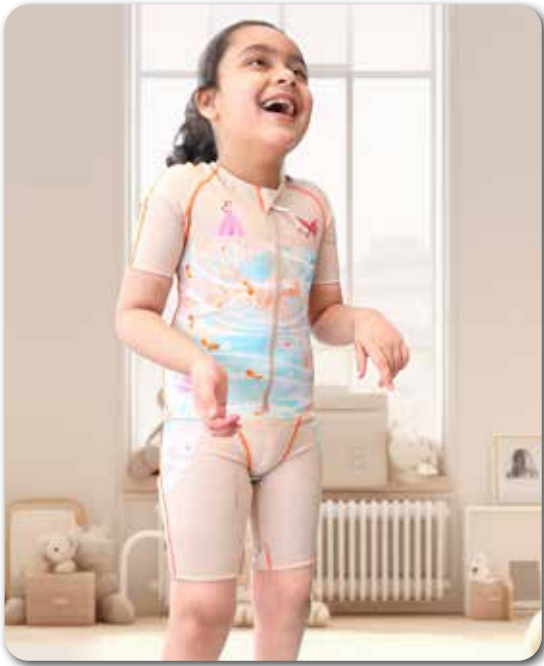

# elements *body*

## Elements Body

Elements Body är en ortos tillverkad av lycraresår som är sammansatt i olika paneler. Den är sydd på ett sådant sätt att ortosen ger konstant proprioceptiv feedback i form av tryck och motstånd mot bål och extremiteter. Dräkterns funktion består i att den sitter åt mot kroppen och ger tryck mot bål och extremiteter och därigenom ökas hållning och stabilitet. Genom att öka djupsensibiliteten, även kallad proprioceptionen – (individens förmåga att avgöra de egna kroppsdelarnas position), kan även förmågan till finmotorik samt funktionella prestationer förbättras. Genom olika förstärkningar kan man kontrollera flexion, extension, pronation och supination.