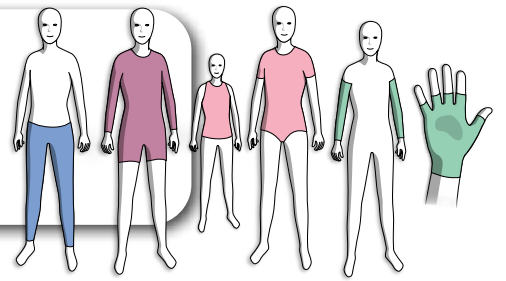

# elements *body*

## Elements Body

Elements Body är en ortos tillverkad av lycraresår som är sammansatt i olika paneler. Den är sydd på ett sådant sätt att ortosen ger konstant proprioceptiv feedback i form av tryck och motstånd mot bål och extremiteter. Dräkterns funktion består i att den sitter åt mot kroppen och ger tryck mot bål och extremiteter och därigenom ökas hållning och stabilitet. Genom att öka djupsensibiliteten, även kallad proprioceptionen – (individens förmåga att avgöra de egna kroppsdelarnas position), kan även förmågan till finmotorik samt funktionella prestationer förbättras. Genom olika förstärkningar kan man kontrollera flexion, extension, pronation och supination.