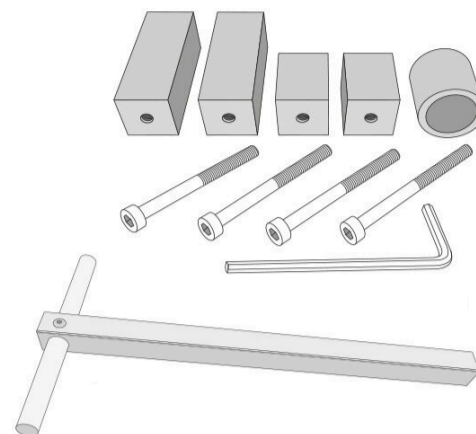

# MultiMotion tillbehör

Här hittar du tillbehör och utbytbara delar till Multimotion(MM) Modular joint. Det är främst reservdelar till ledhuset men också inriktningsinstrument för ledtillverkning.

Art.nr.	Modell	Storlek	Antal/Förp
691670000	Basic alignment T-bar	-	-
691930000	Glidring	Medium	-
691940000	Glidring	Large	-
691700000	Skrudar för systemskenor	-	4
691820000	Skruv för centralhus	Large	-
691840000	Bricka	Large	-
691860000	Ledhus	Large	-
691880000	Kraftindikatorskiva	Large	-
691900000	Fjäderbelastad kassett	Large	-
691920000	Flex/Extensionsstopp	Large	-
691810000	Skruv för centralhus	Medium	-
691830000	Bricka	Medium	-
691850000	Ledhus	Medium	-
691870000	Kraftindikatorskiva	Medium	-
691890000	Fjäderbelastad kassett	Medium	-
691910000	Flex/Extensionsstopp	Medium	-
691660000	Inriktningsenhet	-	-